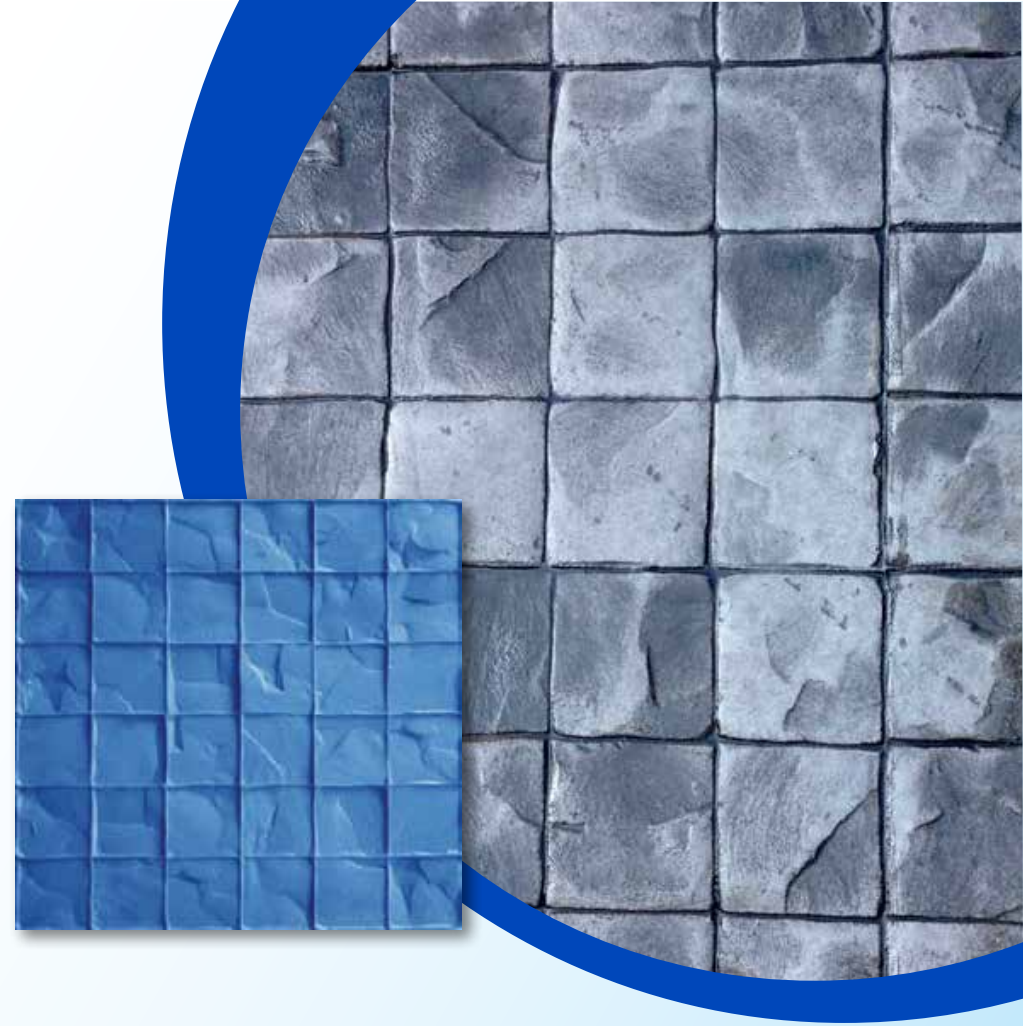

(R: 120 cm) ITB 037

"2 ROW"

STONE BORDER STAMP

(23,5 cm x 79 cm) (No.ITB-038)

BIG 3D STAMP

(120 cm x 91,5 cm) (No.ITB-039)

10CM COBBLE STONE

(60 cm x 60 cm) (No.ITB-040)